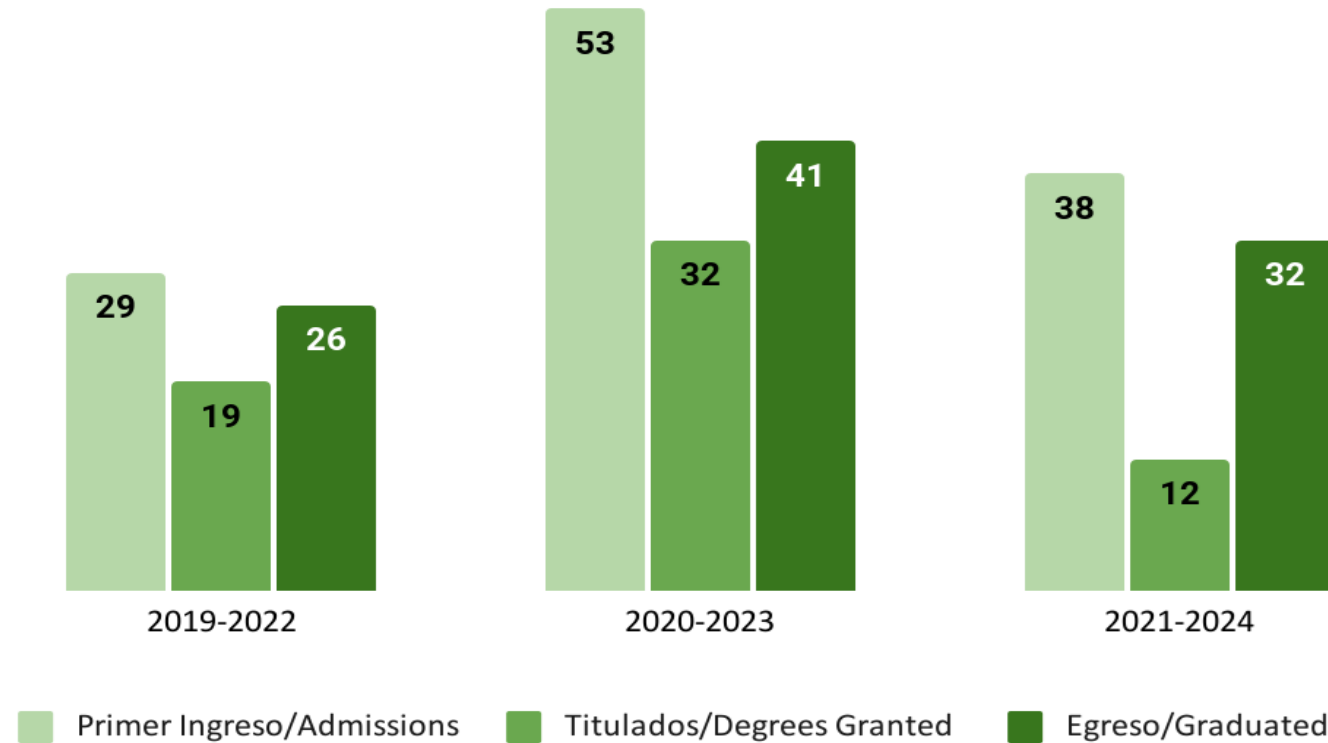

Nuevo ingreso de posgrados de doctorados por cohorte generacional / New enrollment in postgraduate doctoral programs by generational cohort.

UNIVERSIDAD AUTÓNOMA DE BAJA CALIFORNIA
FACULTAD DE ECONOMÍA Y RELACIONES INTERNACIONALES
Coordinación de Investigación y Posgrado

Ingresos, egresos y titulados de posgrados de doctorados por cohorte generacional
Admissions, graduates, and degree recipients of doctoral postgraduate programs by generational cohort

Nuevo ingreso de Doctorado en Estudios del Desarrollo Global por cohorte generacional / New admissions to the Doctoral Program in Global Development Studies, by generational cohort

UNIVERSIDAD AUTÓNOMA DE BAJA CALIFORNIA
FACULTAD DE ECONOMÍA Y RELACIONES INTERNACIONALES
Coordinación de Investigación y Posgrado

Ingresos, egresos y titulados de posgrados de doctorados por cohorte generacional
Admissions, program completions, and graduates awarded a doctoral degree in postgraduate programs, by generational cohort