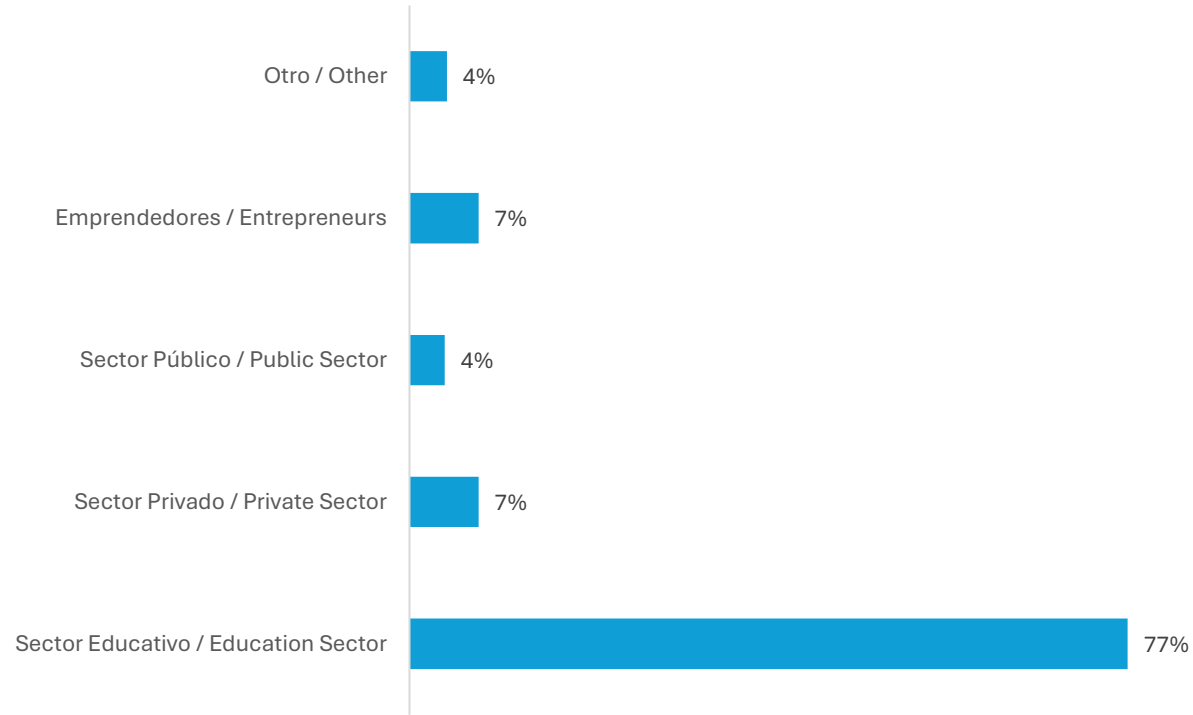

UNIVERSIDAD AUTÓNOMA DE BAJA CALIFORNIA
FACULTAD DE ECONOMÍA Y RELACIONES INTERNACIONALES
Coordinación de Investigación y Posgrado

Tasa de Empleabilidad por sector Doctorado en Estudios del Desarrollo Global a 2024 / Employability rate by sector for the Doctorate in Global Development Studies as of 2024