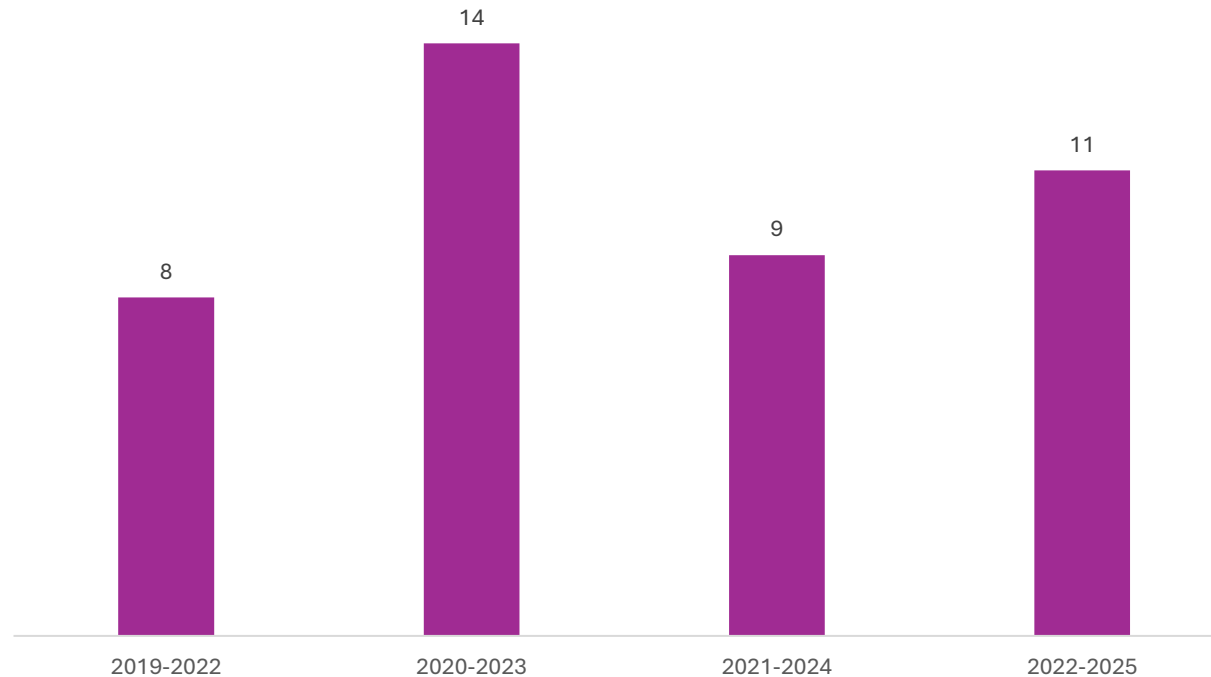

Nuevo ingreso de posgrados de doctorados por cohorte generacional / New enrollment in postgraduate doctoral programs by generational cohort.

UNIVERSIDAD AUTÓNOMA DE BAJA CALIFORNIA
FACULTAD DE ECONOMÍA Y RELACIONES INTERNACIONALES
Coordinación de Investigación y Posgrado

Ingresos, egresos y titulados de posgrados de doctorados por cohorte generacional
Admissions, graduates, and degree recipients of doctoral postgraduate programs by generational cohort

Nuevo ingreso de Doctorado en Estudios del Desarrollo Global por cohorte generacional / New admissions to the Doctoral Program in Global Development Studies, by generational cohort