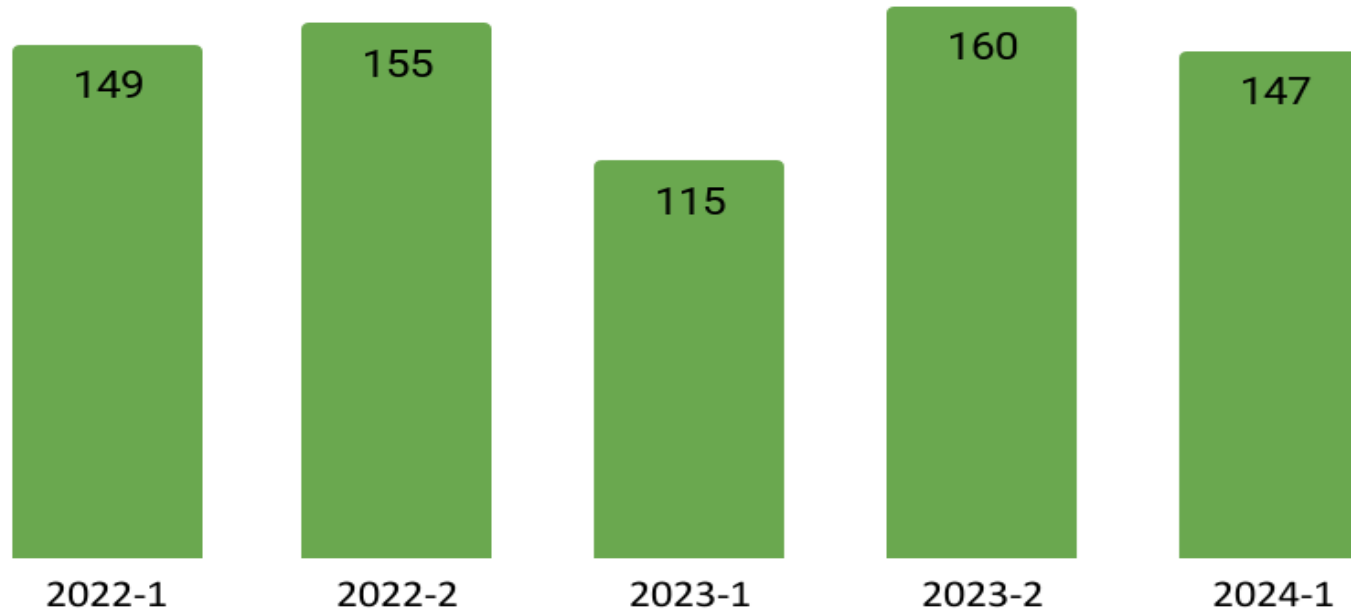

Tasa de Empleabilidad por sector Doctorado en Estudios del Desarrollo Global a 2024 / Employability rate by sector for the Doctorate in Global Development Studies as of 2024

UNIVERSIDAD AUTÓNOMA DE BAJA CALIFORNIA
FACULTAD DE ECONOMÍA Y RELACIONES INTERNACIONALES
Coordinación de Investigación y Posgrado

Matrícula acumulada de posgrados por periodo académico / Accumulated enrollment in postgraduate programs, by academic period

UNIVERSIDAD AUTÓNOMA DE BAJA CALIFORNIA
FACULTAD DE ECONOMÍA Y RELACIONES INTERNACIONALES
Coordinación de Investigación y Posgrado