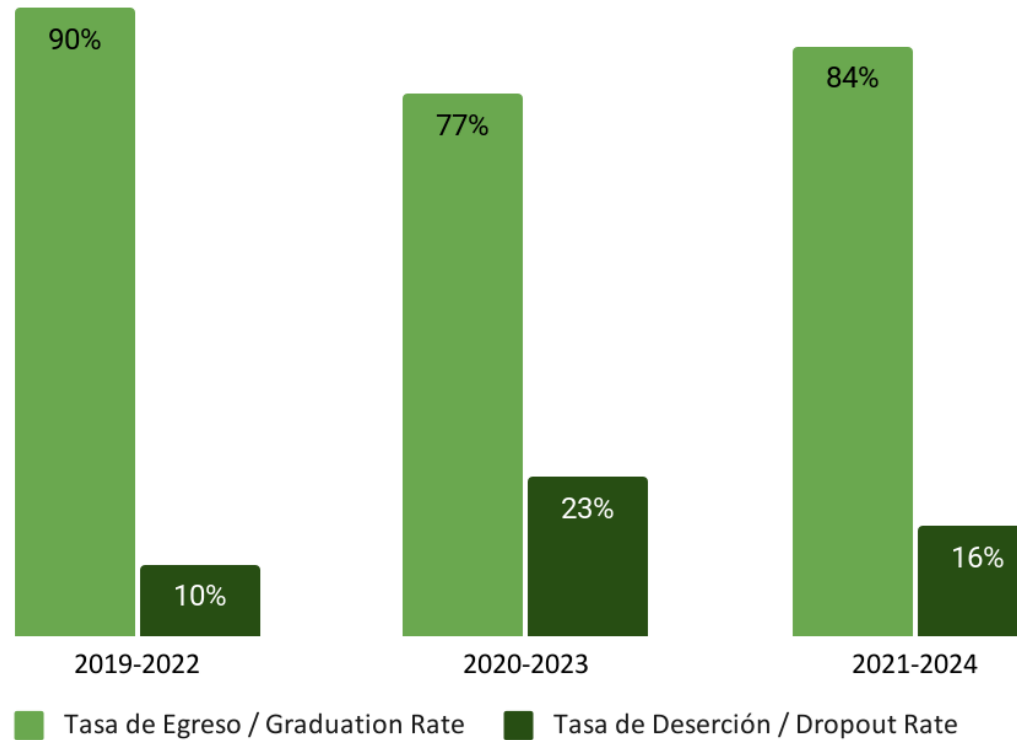

UNIVERSIDAD AUTÓNOMA DE BAJA CALIFORNIA
FACULTAD DE ECONOMÍA Y RELACIONES INTERNACIONALES
Coordinación de Investigación y Posgrado

Ingresos, egresos y titulados de posgrados de doctorados por cohorte generacional

Admissions, program completions, and graduates awarded a doctoral degree in postgraduate programs, by generational cohort

Titulados de Doctorado en Estudios del Desarrollo Global cohorte generacional / Graduates awarded a Doctorate Global Development Studies, by generational cohort

UNIVERSIDAD AUTÓNOMA DE BAJA CALIFORNIA
FACULTAD DE ECONOMÍA Y RELACIONES INTERNACIONALES
Coordinación de Investigación y Posgrado

Tasa de egreso y tasa de deserción de posgrados de doctorado por cohorte generacional / Graduation rate and dropout rate of doctoral postgraduate programs by generational cohort.