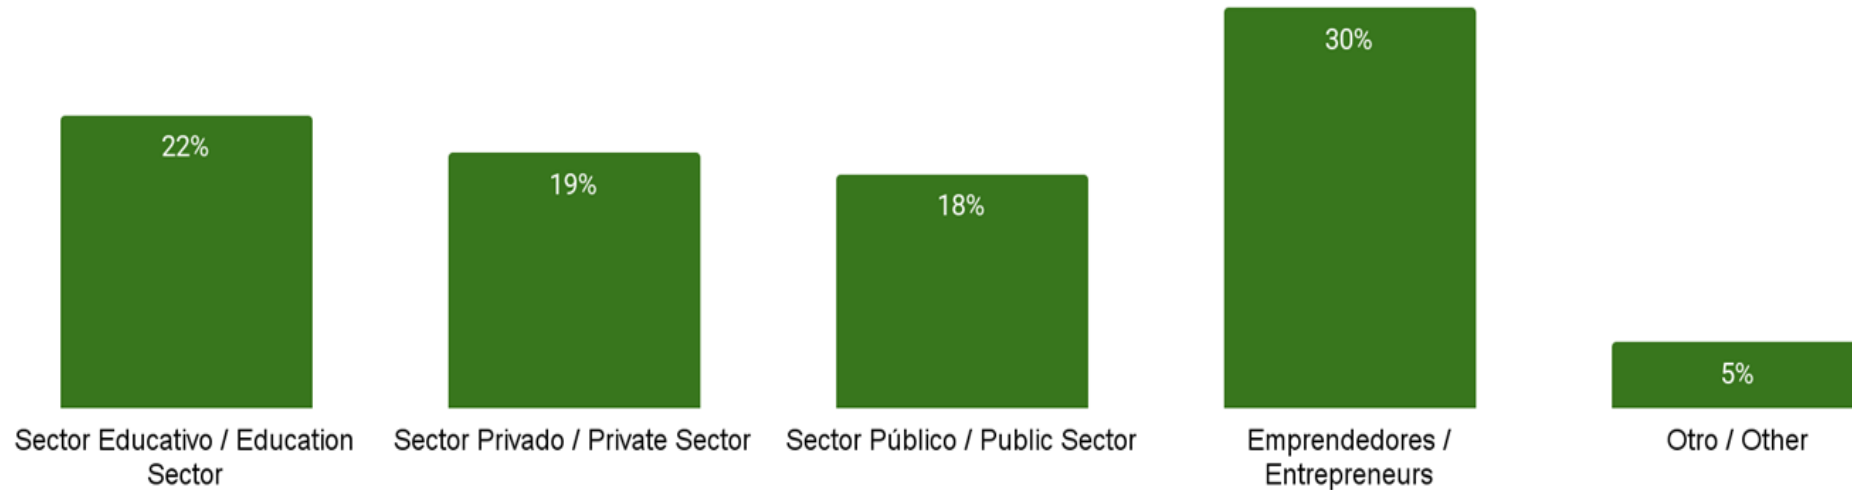

Movilidad Estudiantil de Programas de doctorados acumulado por año / Postgraduate student mobility in doctoral programs, accumulated by year

UNIVERSIDAD AUTÓNOMA DE BAJA CALIFORNIA
FACULTAD DE ECONOMÍA Y RELACIONES INTERNACIONALES
Coordinación de Investigación y Posgrado

Tasa de empleabilidad en sectores de posgrados de doctorados / Employability rate in sectors of doctoral postgraduate programs

UNIVERSIDAD AUTÓNOMA DE BAJA CALIFORNIA
FACULTAD DE ECONOMÍA Y RELACIONES INTERNACIONALES
Coordinación de Investigación y Posgrado