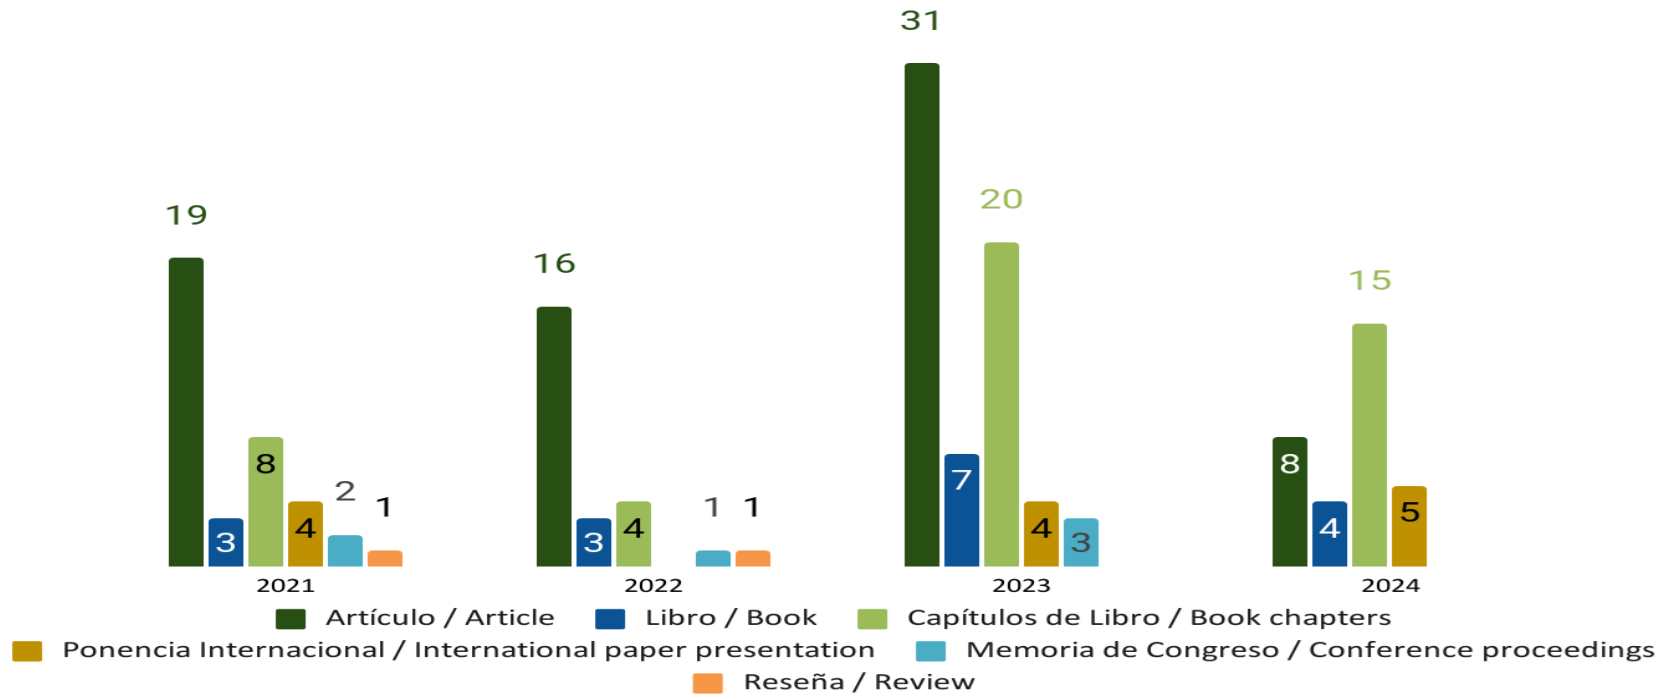

Matrícula acumulada de posgrados por periodo académico / Accumulated enrollment in postgraduate programs, by academic period

UNIVERSIDAD AUTÓNOMA DE BAJA CALIFORNIA
FACULTAD DE ECONOMÍA Y RELACIONES INTERNACIONALES
Coordinación de Investigación y Posgrado

Producto de investigación de 2021 a 2024 por profesores de la facultad / Research output from 2021 to 2024 by faculty professors

En promedio, se produjeron 40 productos de investigación por año entre 2021 y 2024. Siendo la meta propuesta de 20 productos por año. / On average, 40 research products were produced per year between 2021 and 2024, with the proposed goal being 20 products per year