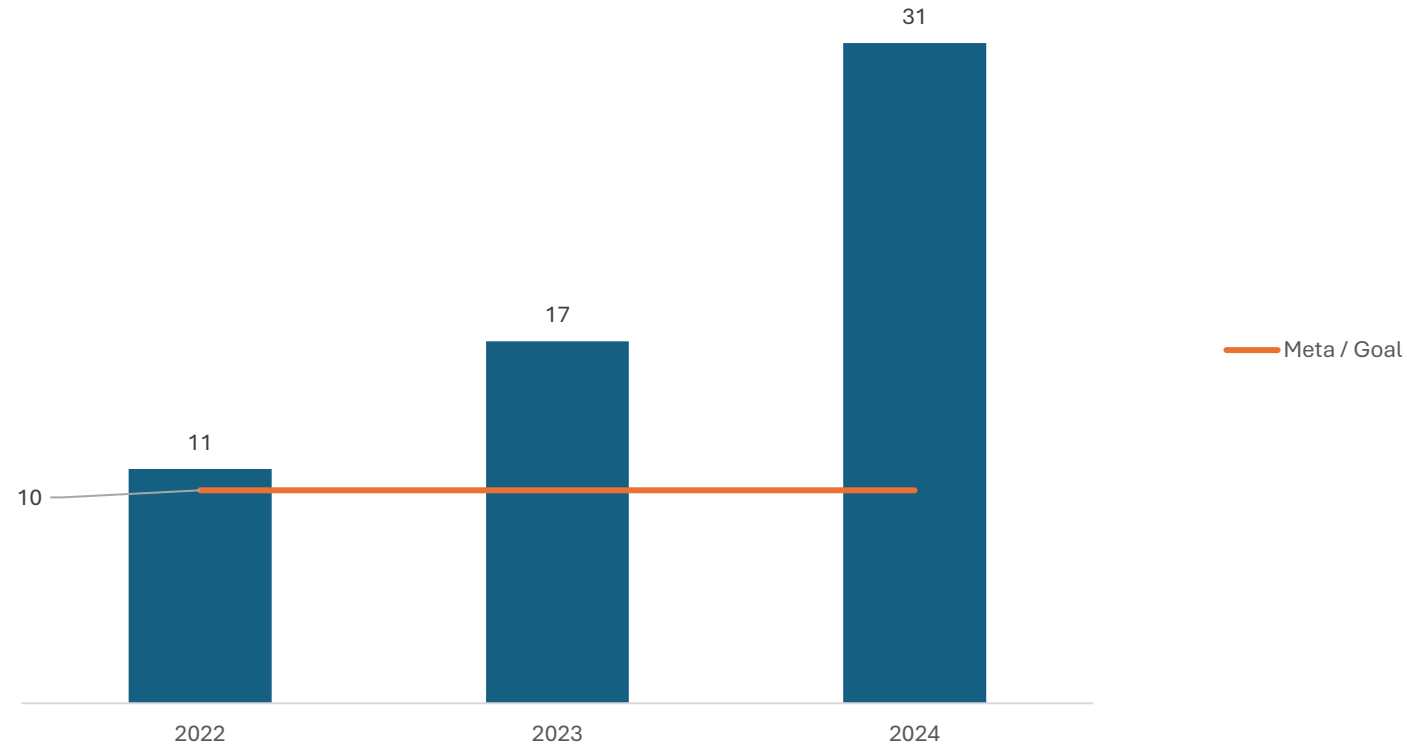

UNIVERSIDAD AUTÓNOMA DE BAJA CALIFORNIA
FACULTAD DE ECONOMÍA Y RELACIONES INTERNACIONALES
Coordinación de Investigación y Posgrado

Movilidad Estudiantil
Postgraduate Student Mobility

Movilidad Estudiantil de Programas de doctorados acumulado por año / Postgraduate student mobility in doctoral programs, accumulated by year